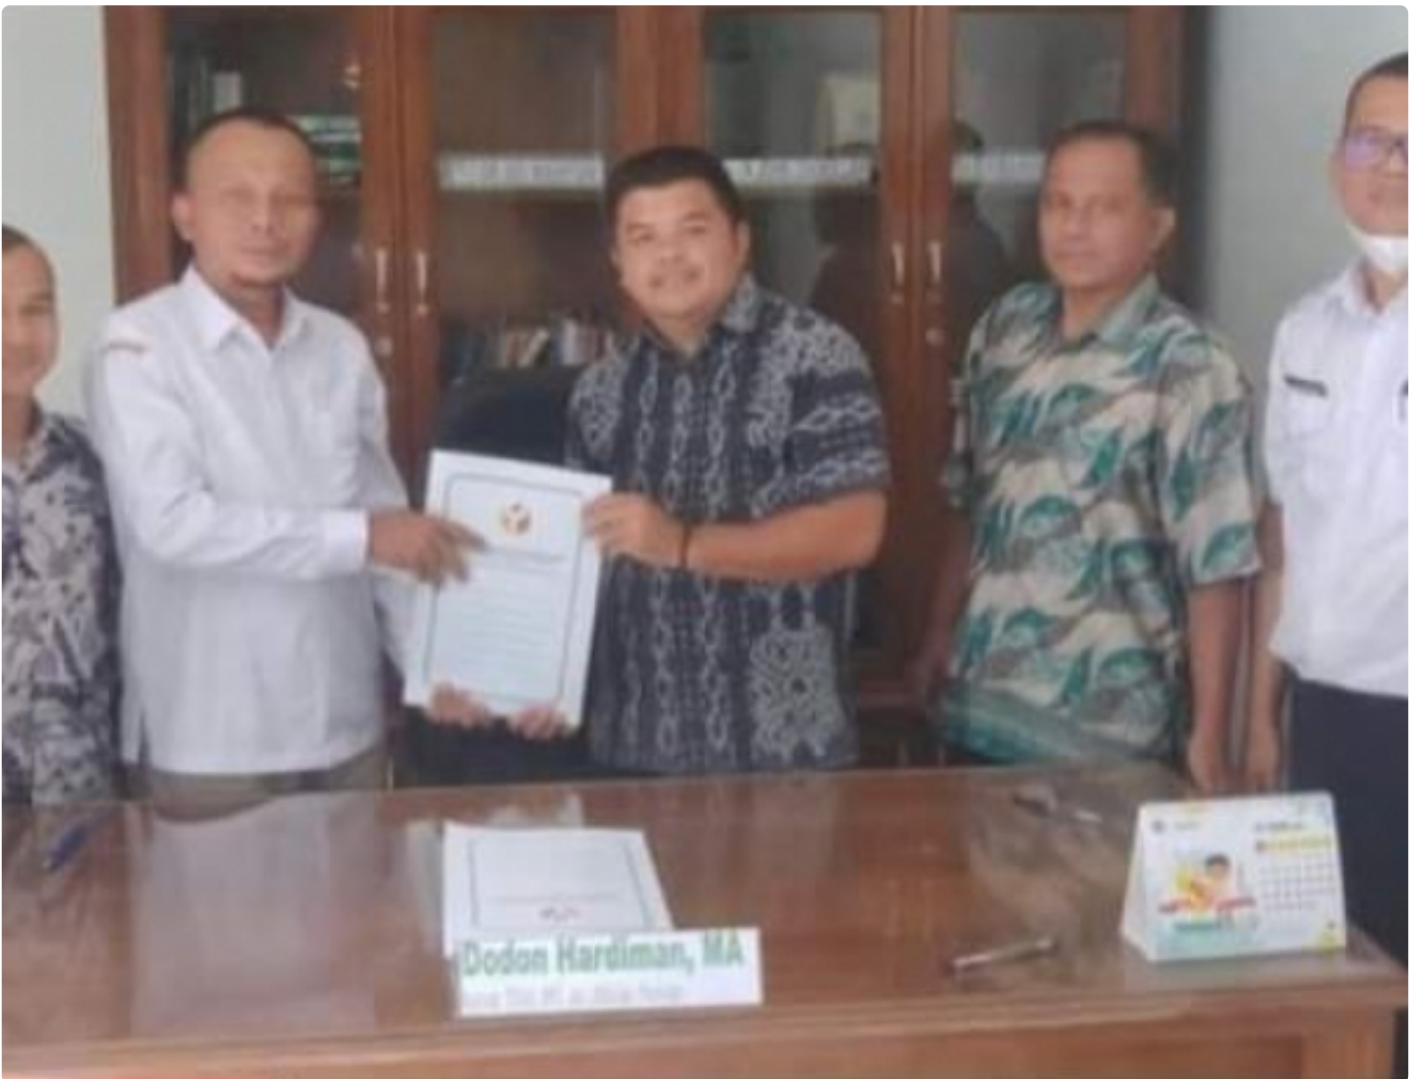

Bawaslu Lakukan Kerjasama Pengawasan Partisipatif Pemilu Dengan STAI AI Ikhlas Painan

Fernando Yudistira - PESEL.JURNALNASIONAL.CO.ID

Jul 20, 2022 - 16:05

PESEL-Badan Pengawas Pemilu (Bawaslu) Kabupaten Pesisir Selatan dan STAI YPI AI- Ikhlas Painan sepakati perjanjian kerjasama pengawasan partisipatif untuk Pemilu tahun 2024, Rabu (20/7/2022) di STAI AI Ikhlas Painan.

Perjanjian kerjasama tersebut ditandatangani langsung oleh Ketua Bawaslu Kabupaten Pesisir Selatan, Erman Wadison dan Ketua STAI YPI AI Ikhlas

Painan, Don Hardiman.

Turut hadir dalam acara penandatanganan perjanjian kerja sama ini Anggota Bawaslu Pesisir Selatan, Syafrijal Chan dan Arieski Elfandi serta Kepala Sekretariat, Rinaldi sebagai utusan Bawaslu Pesisir.

Ketua Bawaslu Kabupaten Pesisir Selatan, Erman Wadison menyebutkan, tujuan perjanjian kerjasama ini guna mewujudkan kerjasama dan sinergi antara para pihak dalam rangka pengawasan partisipatif. Perjanjian kerja sama ini disepakati dengan jangka waktu 3 tahun terhitung sejak tanggal penandatanganan.